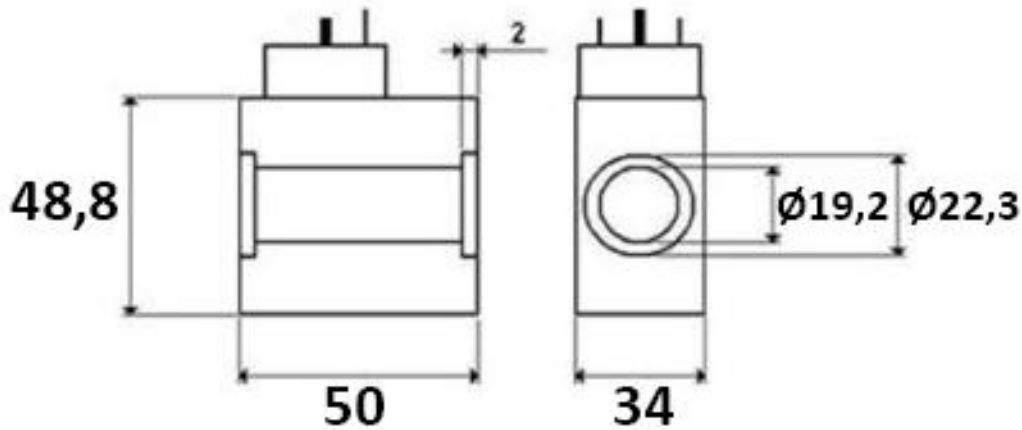

[mm]

šifra/code/ Kode/kód	napetost/voltage/ Spannung/feszültség (V)	moč/power/ Kraft/erő (W)
100321	12 DC	30
100322	24 DC	30